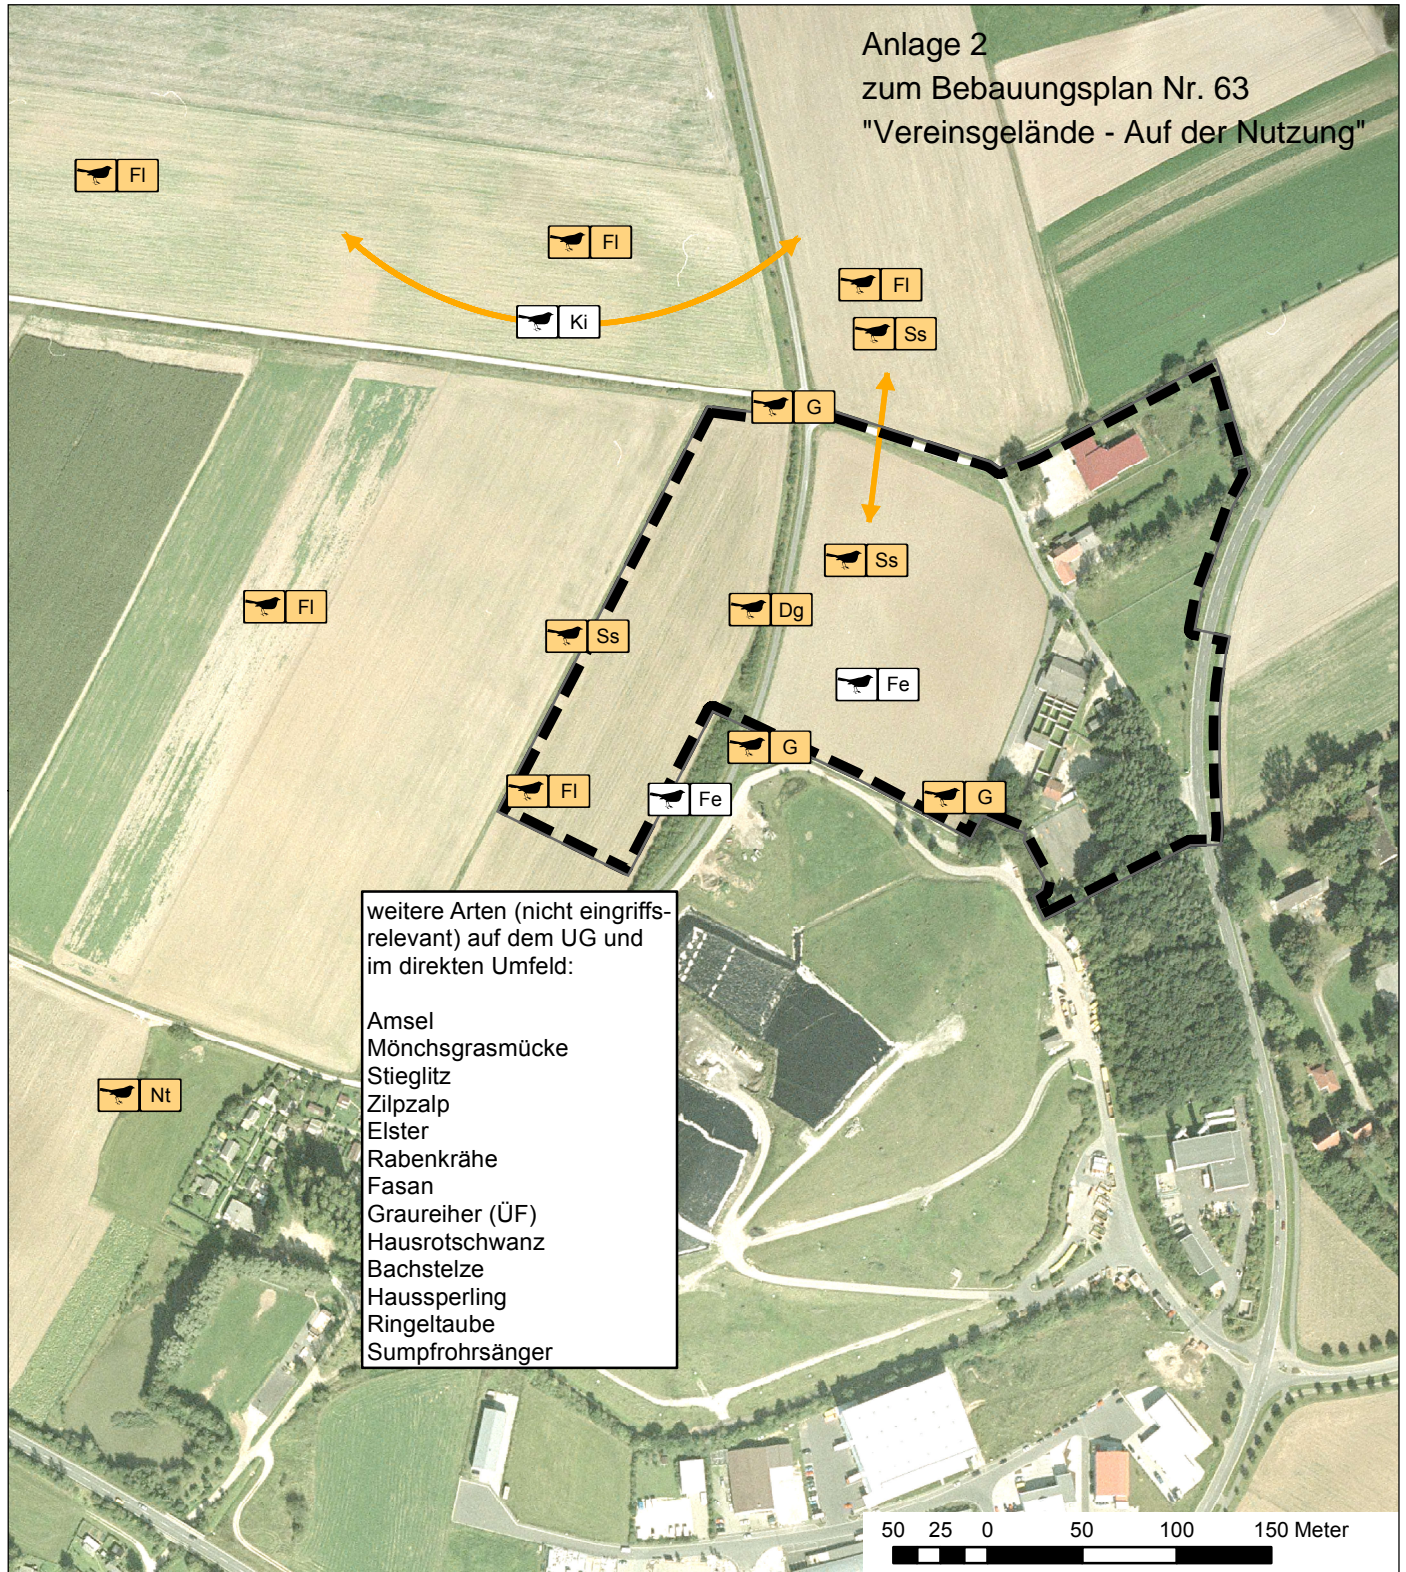

Herzogenaurach: Bebauungsplan Nr. 63 "Vereinsgelände Auf der Nutzung"

Avifaunistische Kartierungen 2013

Dorngrasmücke (Brutvogel, 1 BP)

Schafstelze (Brutvogel, 2 BP)

Feldlerche (Brutvogel, (1 BP)

Kiebitz (Überflug, kein Brutnachweis)

Feldsperling (Nahrungsgast)

Neuntöter (Brutvogel im weiteren Untersuchungsgebiet)

Goldammer (Brutvogel, 3 BP)

Untersuchungsgebiet

ANUVA
STADT- UND UMWELTPLANUNG