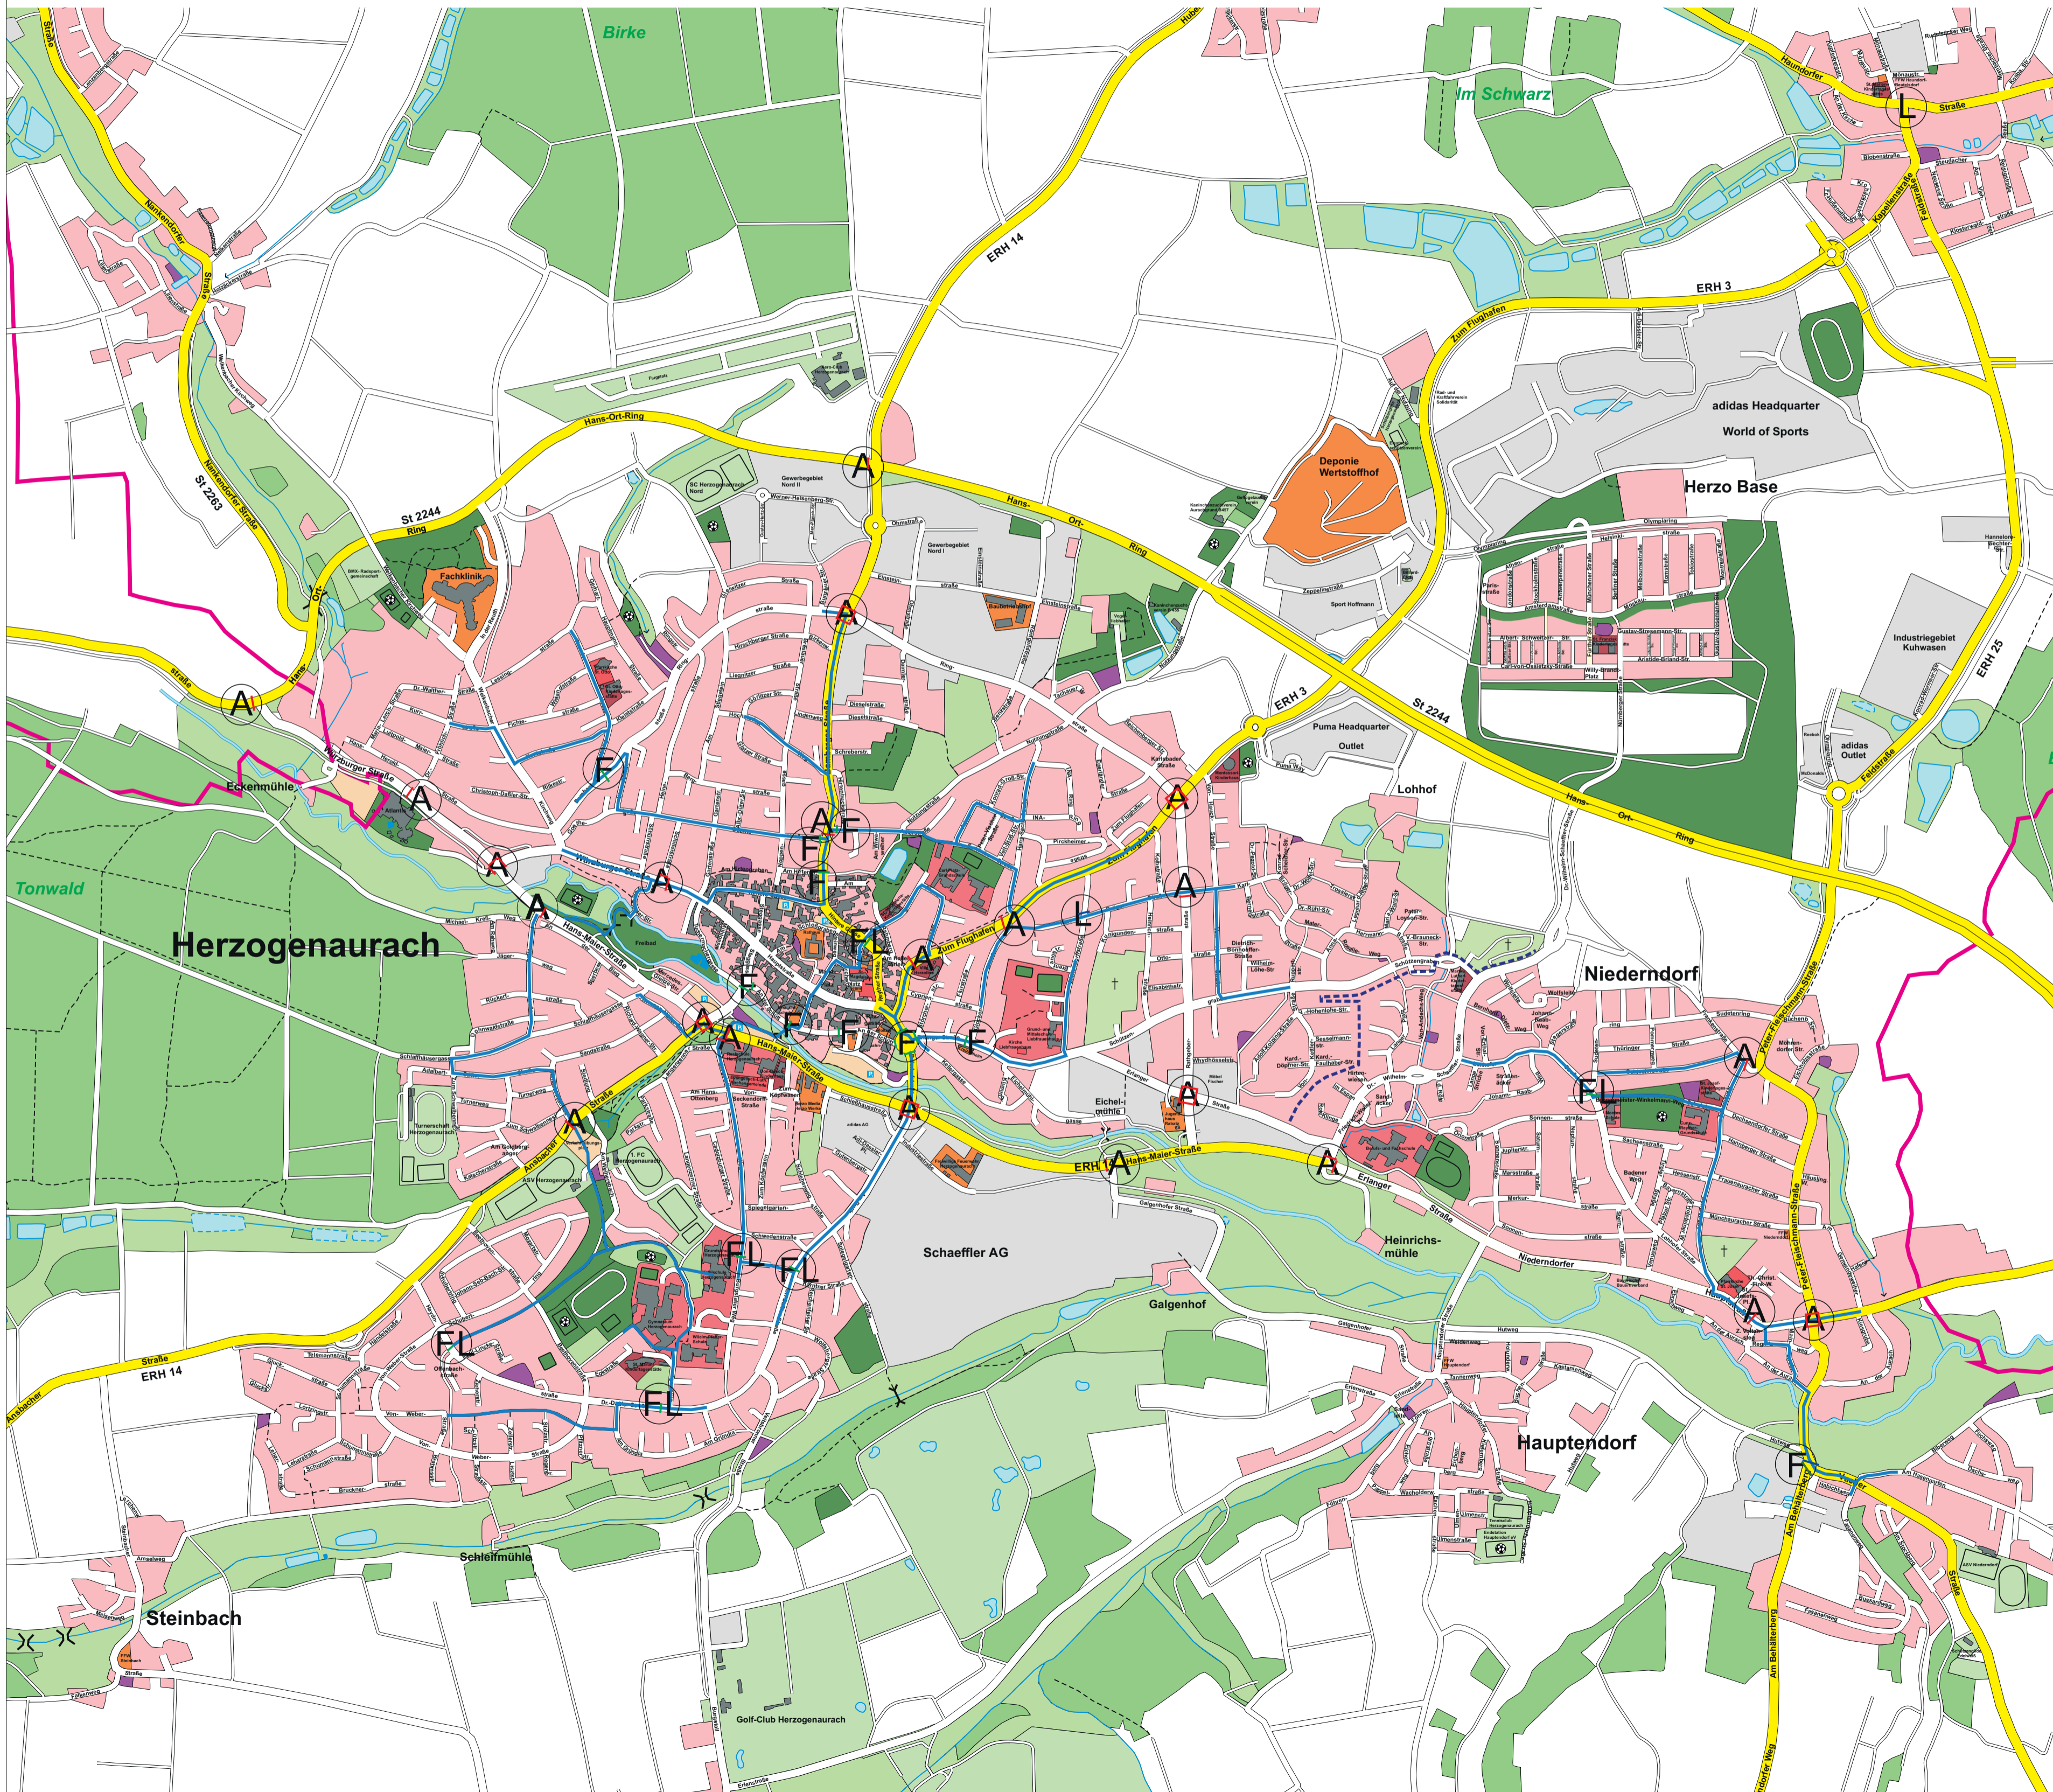

# Schulwegeplan 2017 / 2018

herzo

STADT  
HERZOGENAURACH

## Schulwegeplan 2017/2018

-  Ampel mit Übergang
-  Fußgängerüberweg
-  Gesicherter Fußgängerüberweg und Lotsenübergang
-  Gesicherter Lotsenübergang
-  vorgeschlagener Schulweg
-  Schulsprengelgrenze  
Carl-Platz-Schule/Cuntz-Reyher-Grundschule